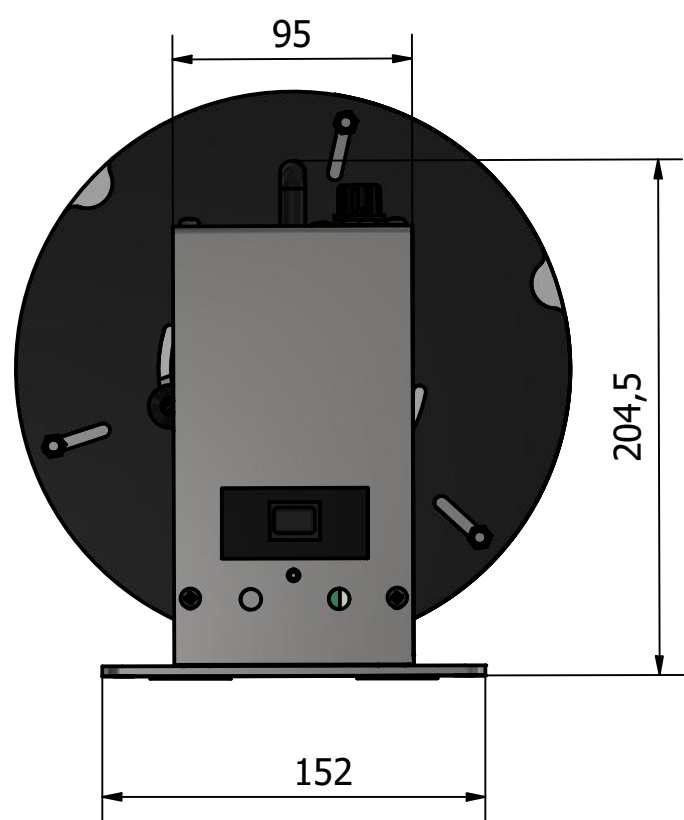

6 1 5 1 4 3 1 2 1 1

D

D

C

C

B

B