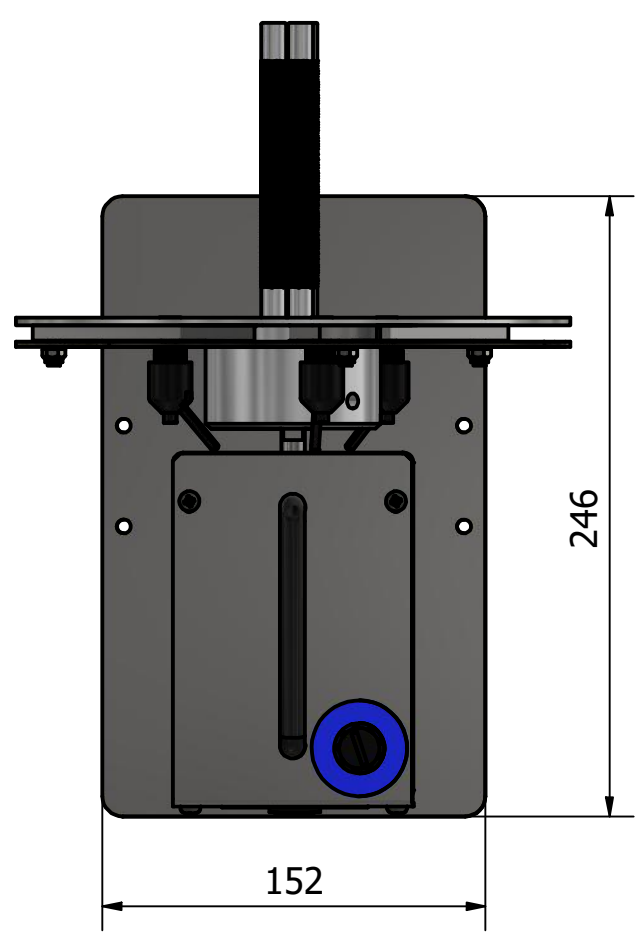

6 1 5 1 4 3 1 2 1 1

D

D

C

C

B

B

A

A

6 1 5 1 4 3 1 2 1 1

Conçu par Franck ACHO	Matière: /	Epaisseur: /	Date 04-10-19	
LABELMATE		MC11		
PN:LMR003		Modification	Feuille 1 / 1	